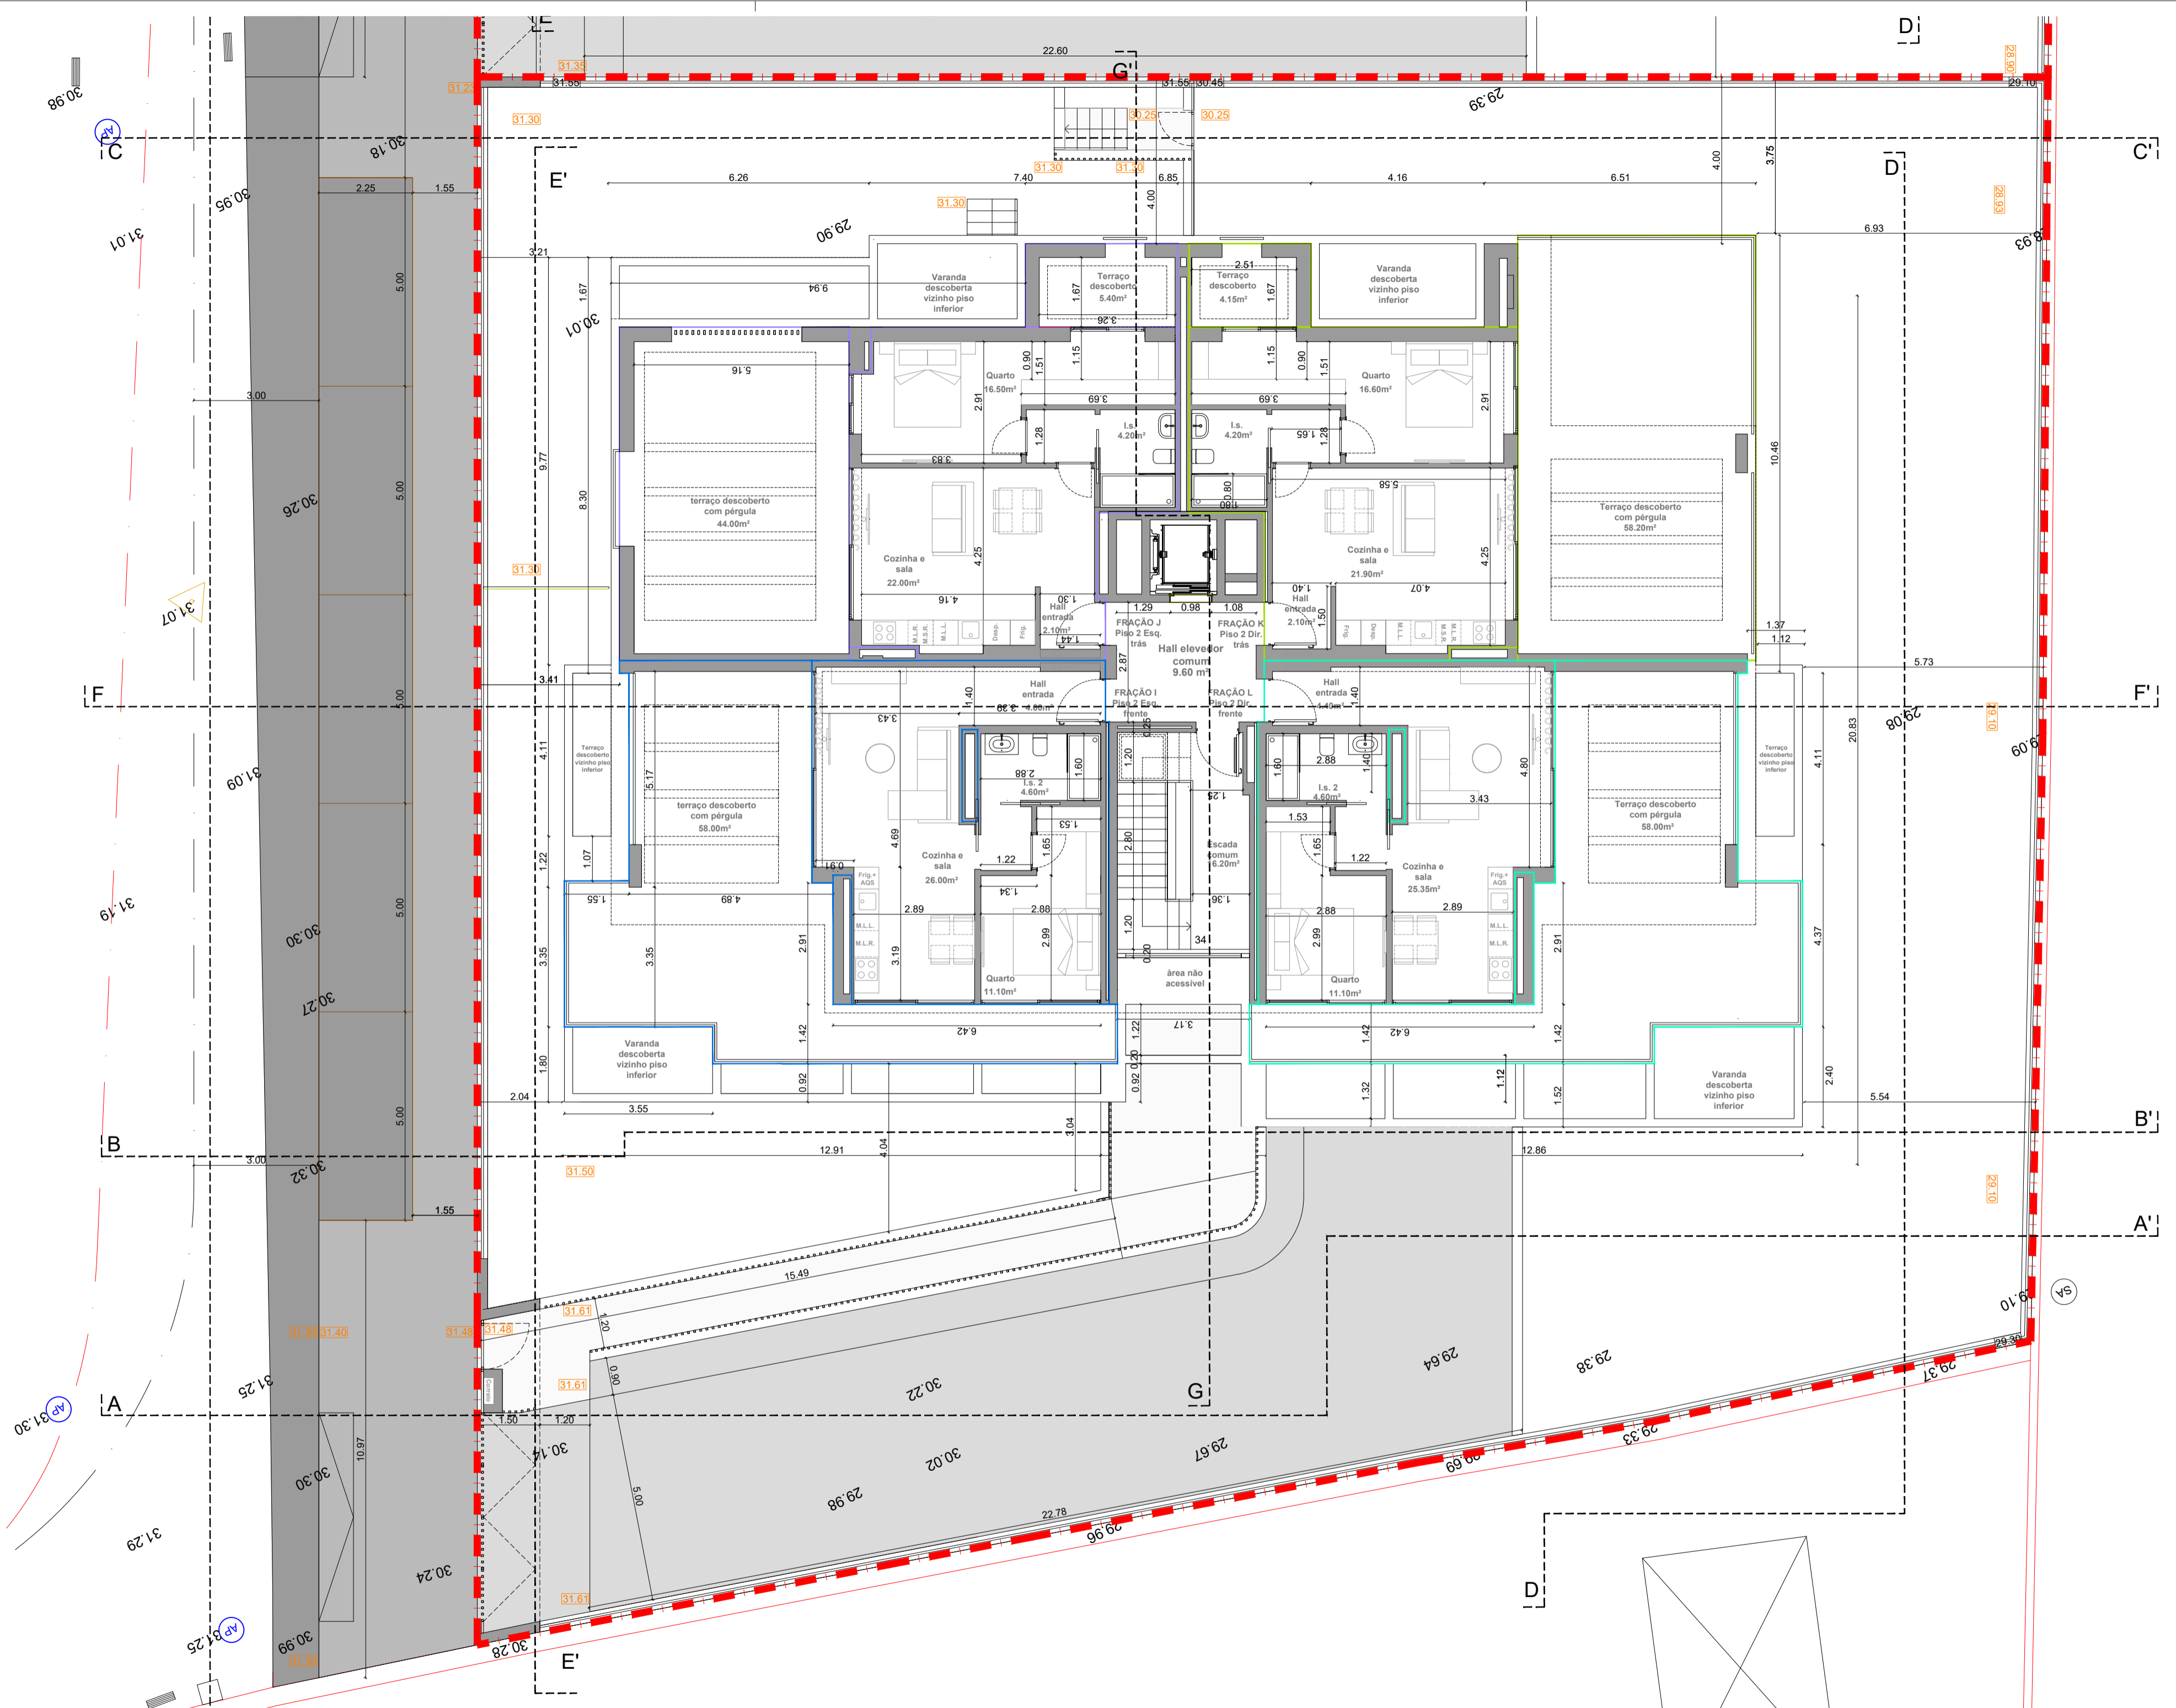

MASSIMILIANO TUDISCO
ARQUITETO

Requerente: Construções Grasset, Unipessoal, Lda	Licenciamento (Arquitectura)	escalas 1/100	n.º desenho 07/10
Obra: Construção de um edifício multifamiliar - Bloco 1	Proposta - 1ª Alteração	data 03.04.2026	
Local: Bairro S. Roque - Vila Nova de Cerveira	nome des. Planta piso 3