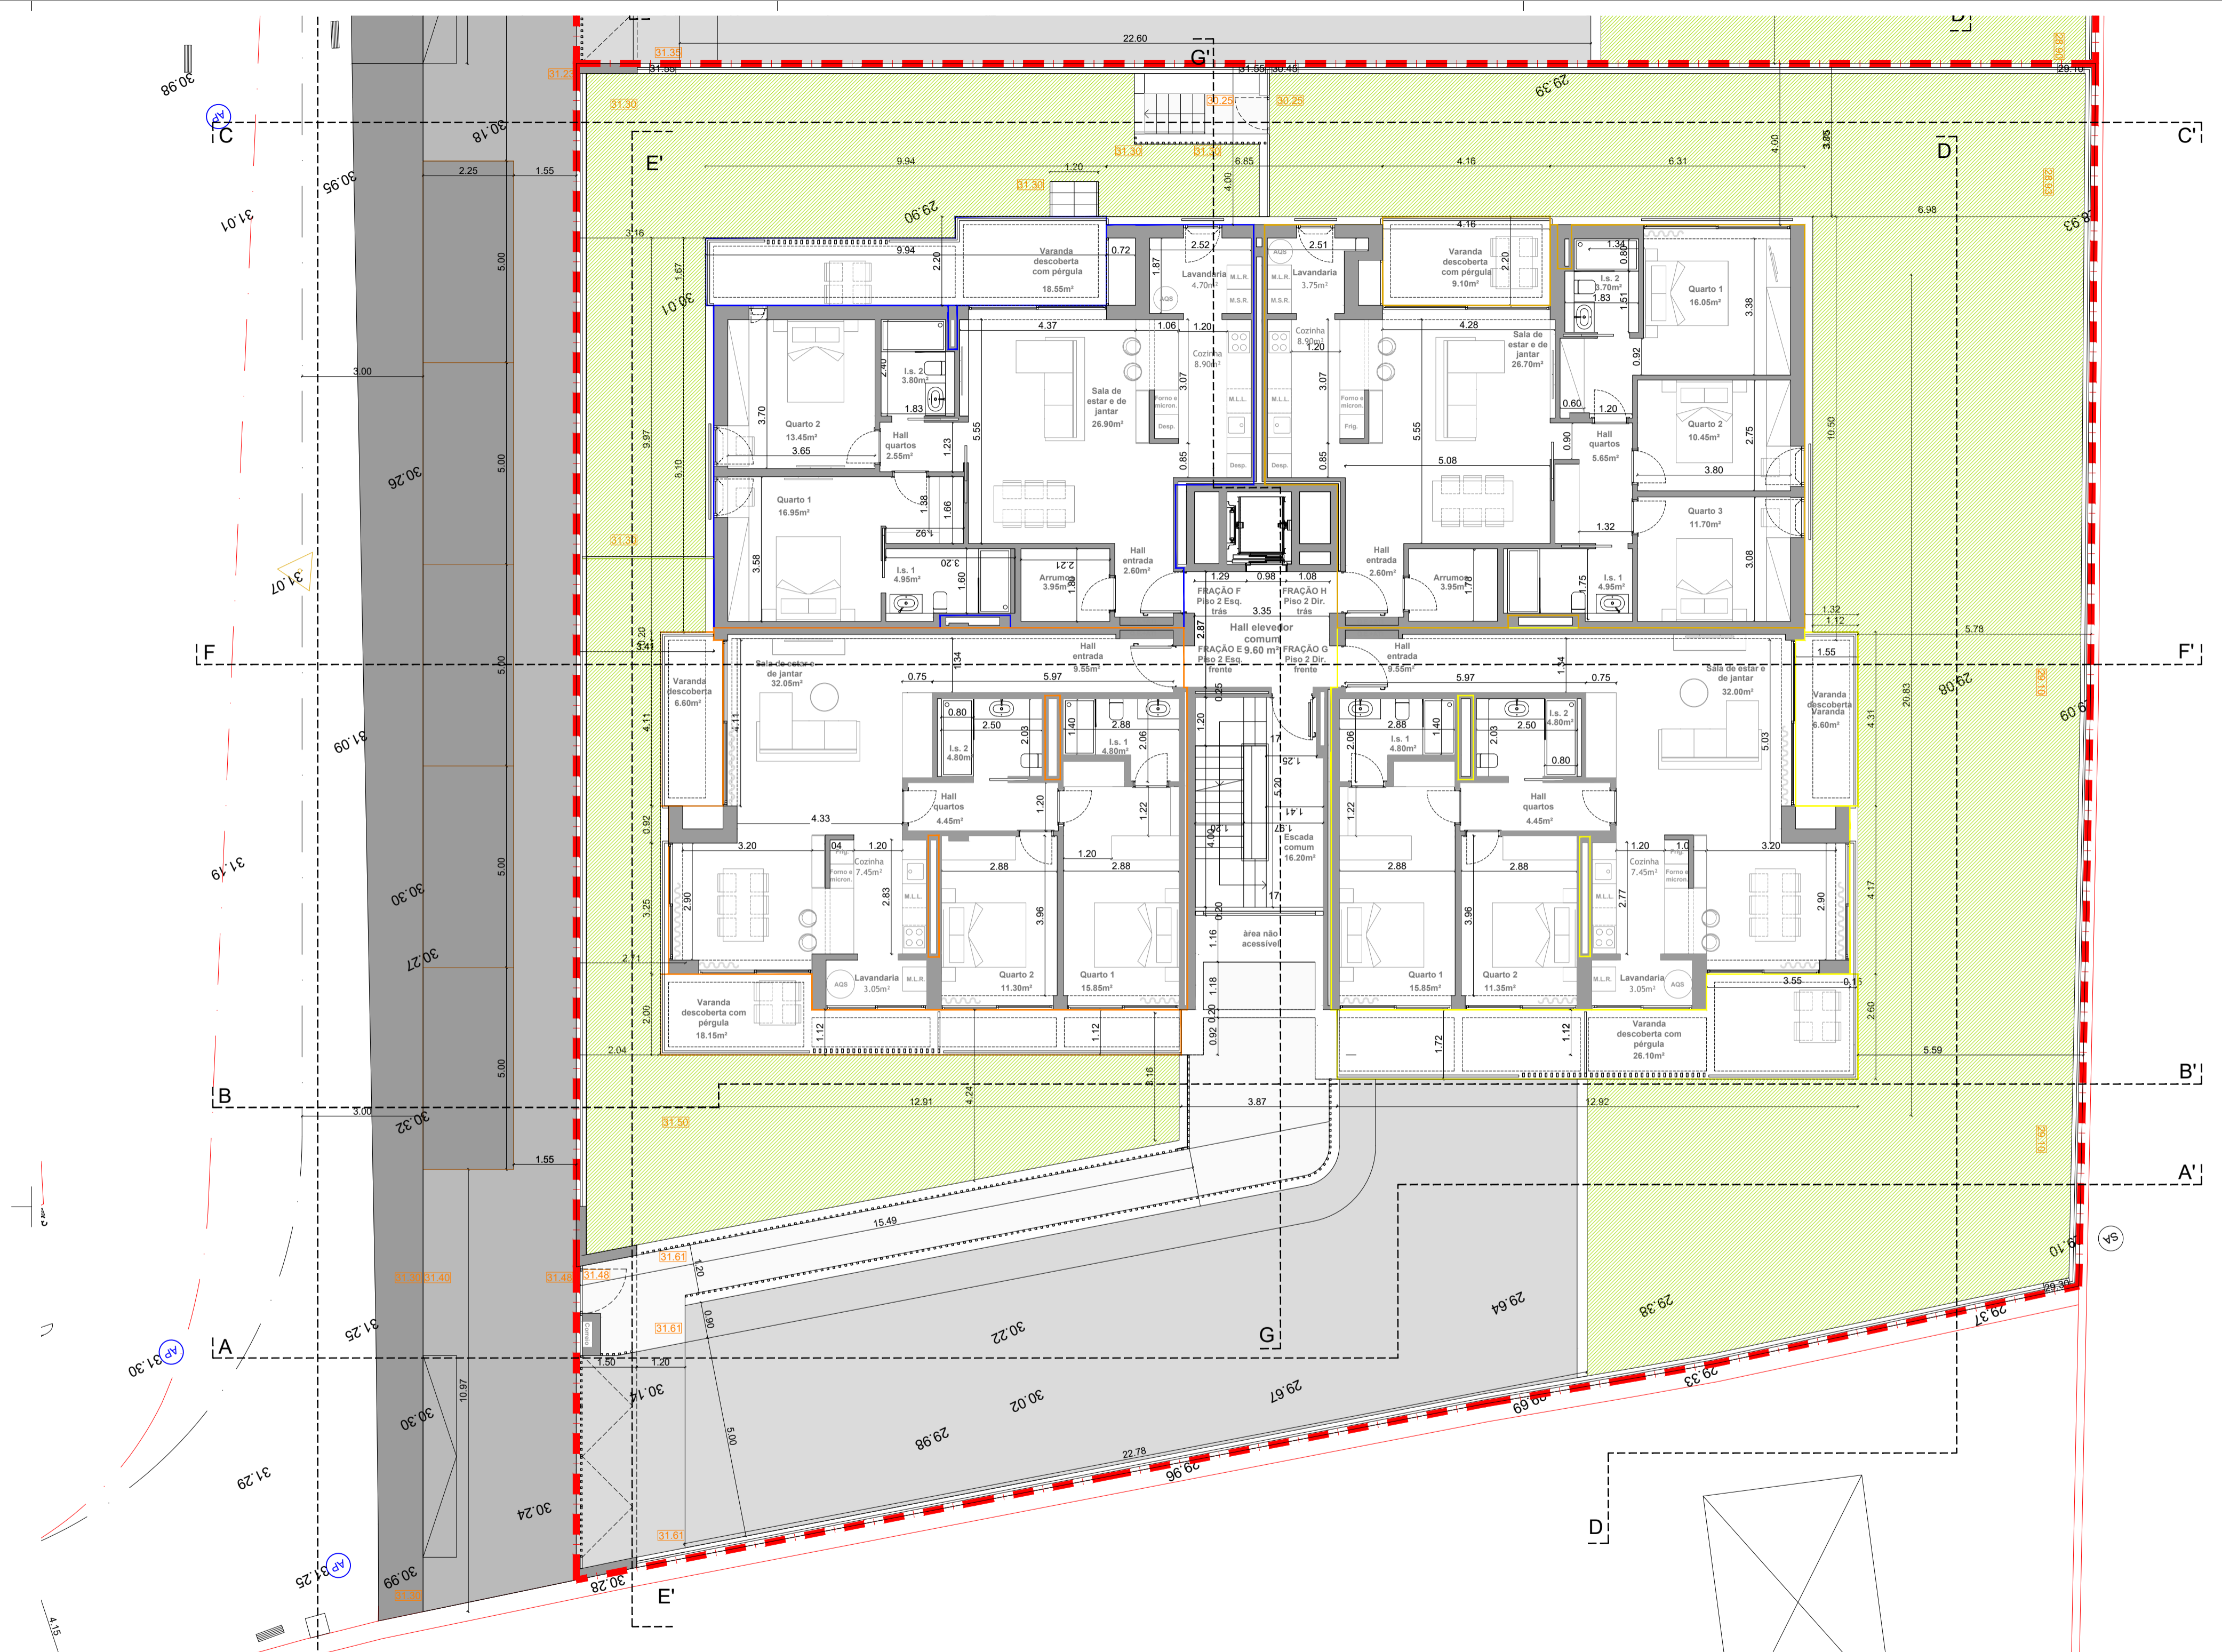

MASSIMILIANO TUDISCO
ARQUITETO

Requerente: Construções Grasset, Unipessoal, Lda Obra: Construção de um edifício multifamiliar - Bloco 1 Local: Bairro S. Roque - Vila Nova de Cerveira nome des.: Planta piso 2	Licenciamento (Arquitectura) Proposta - 1ª Alteração	escalas 1/100 data 03.04.2026	n.º desenho 06/10