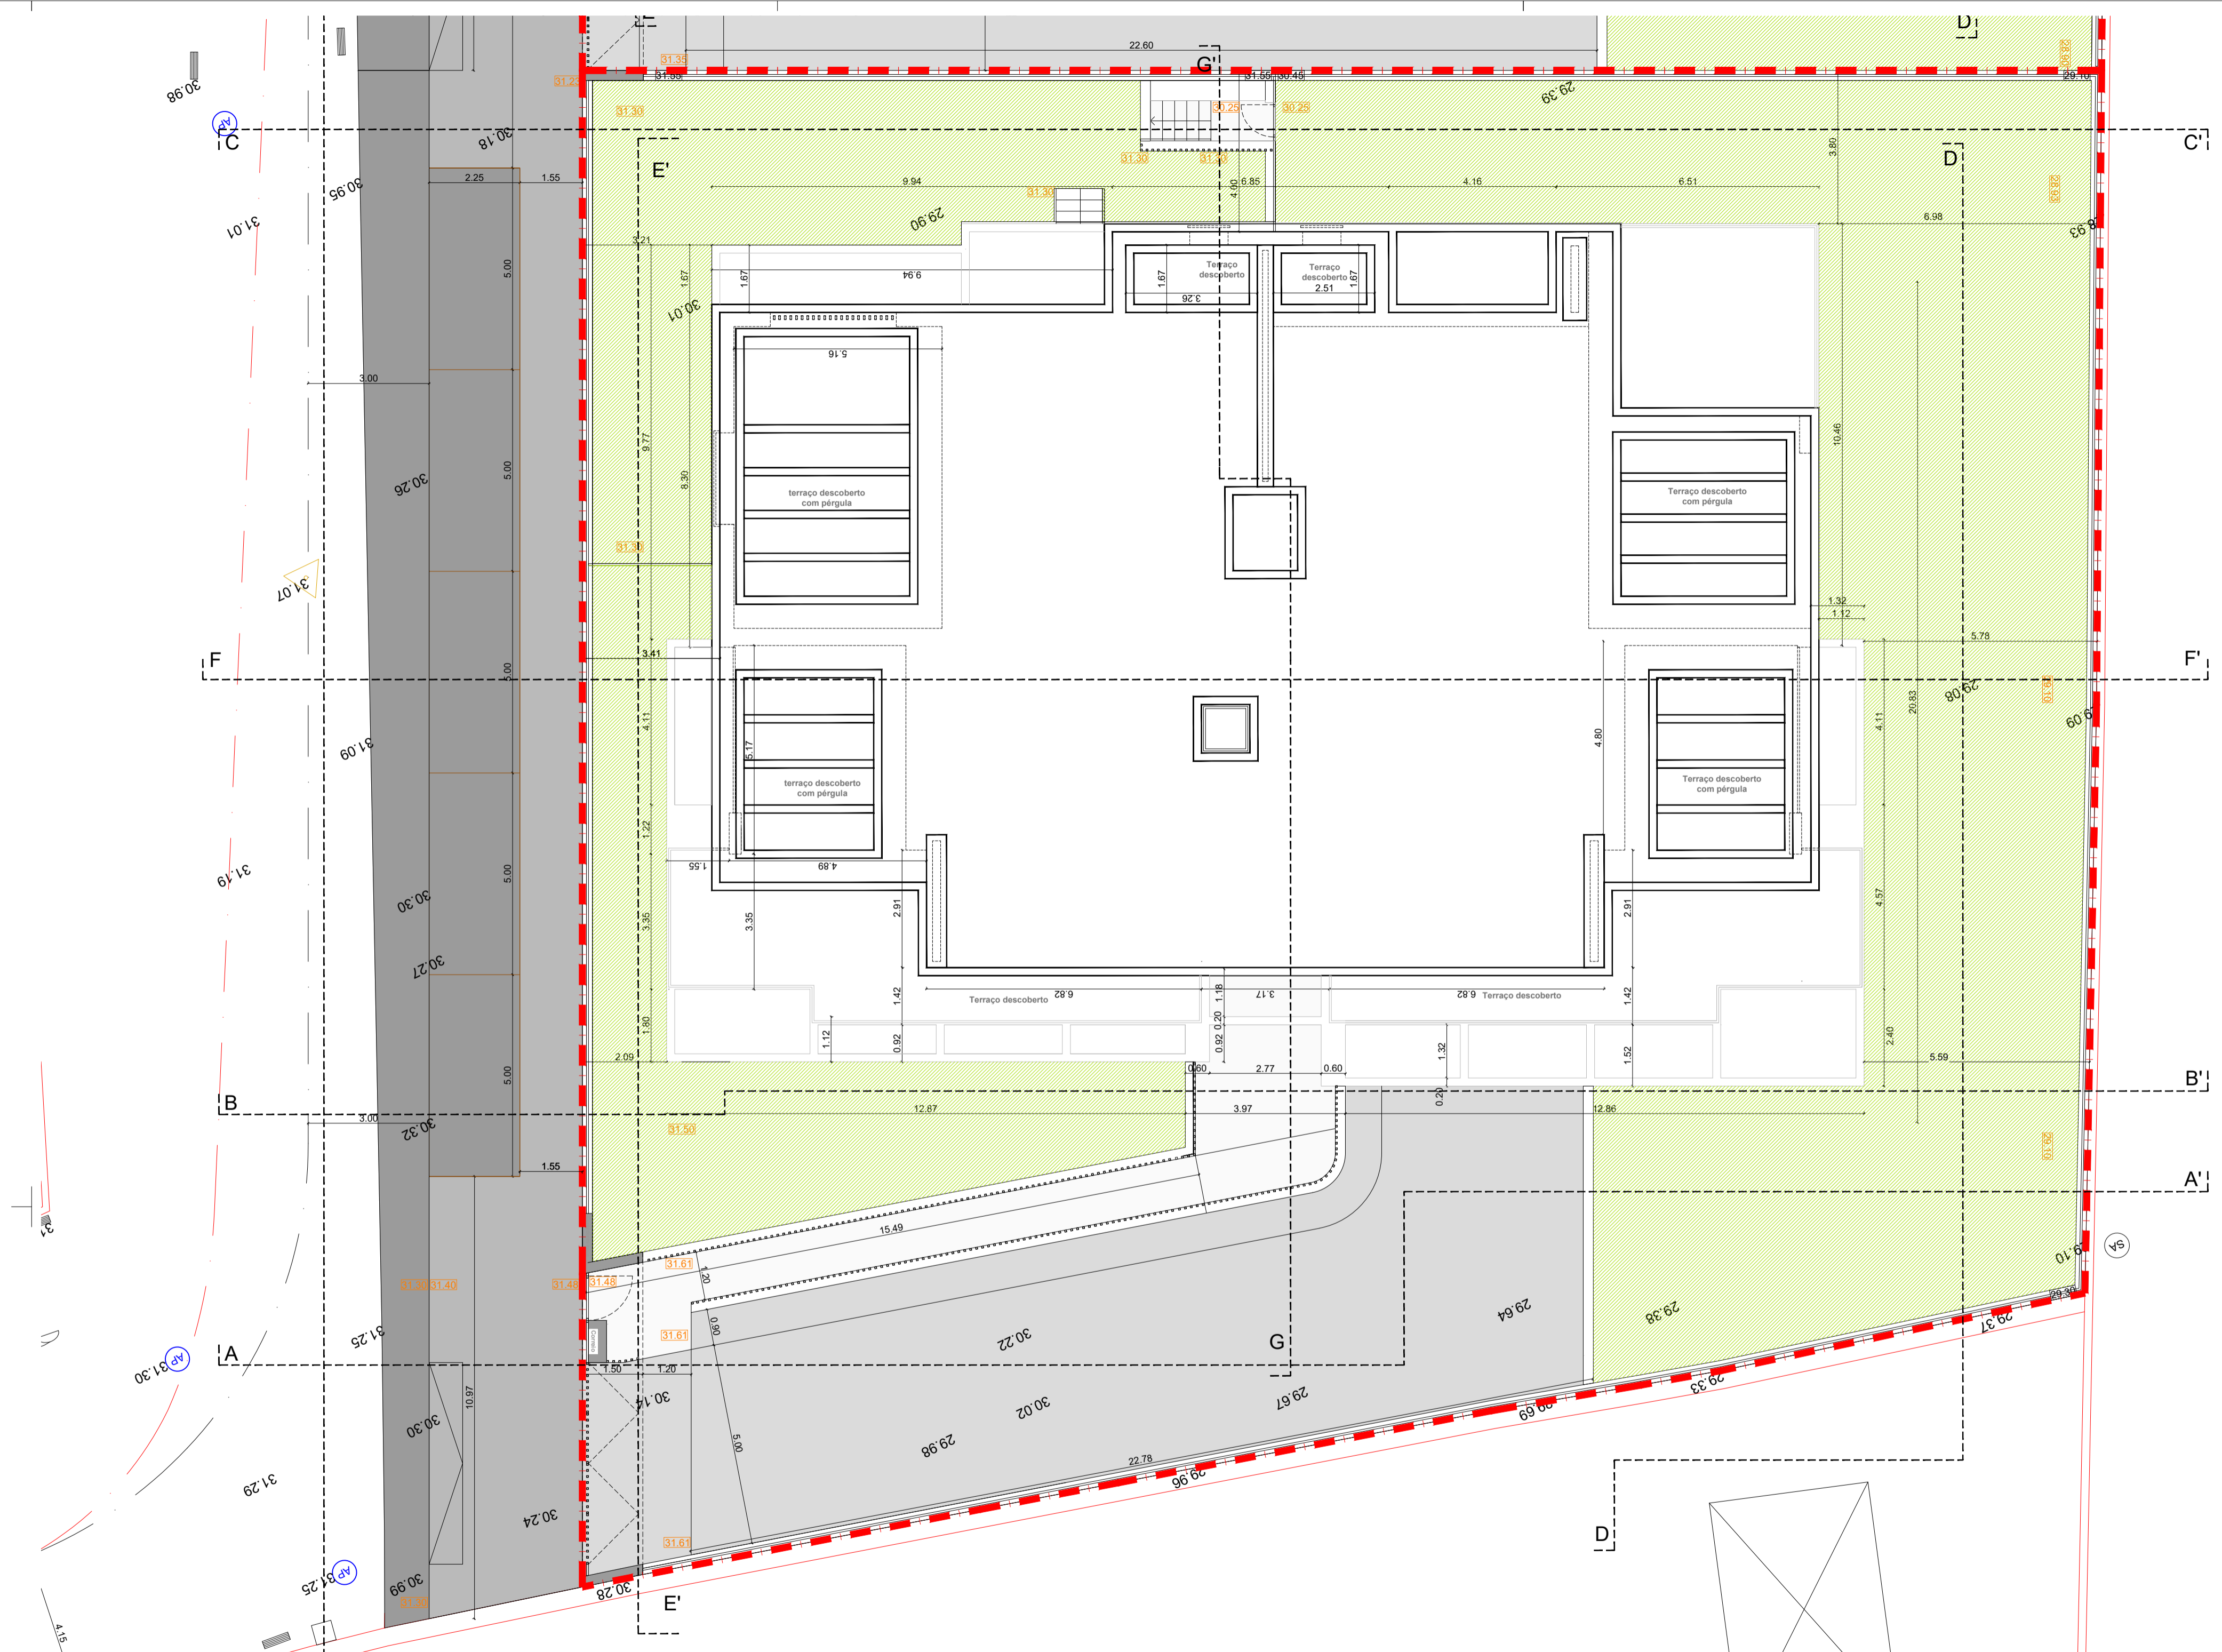

MASSIMILIANO TUDISCO
ARQUITETO

Requerente: Construções Grasset, Unipessoal, Lda	Licenciamento (Arquitectura)	escalas 1/100	n.º desenho 08/10
Obra: Construção de um edifício multifamiliar - Bloco 1	Proposta - 1ª Alteração	data 03.04.2026	
Local: Bairro S. Roque - Vila Nova de Cerveira	nome des. Planta da cobertura