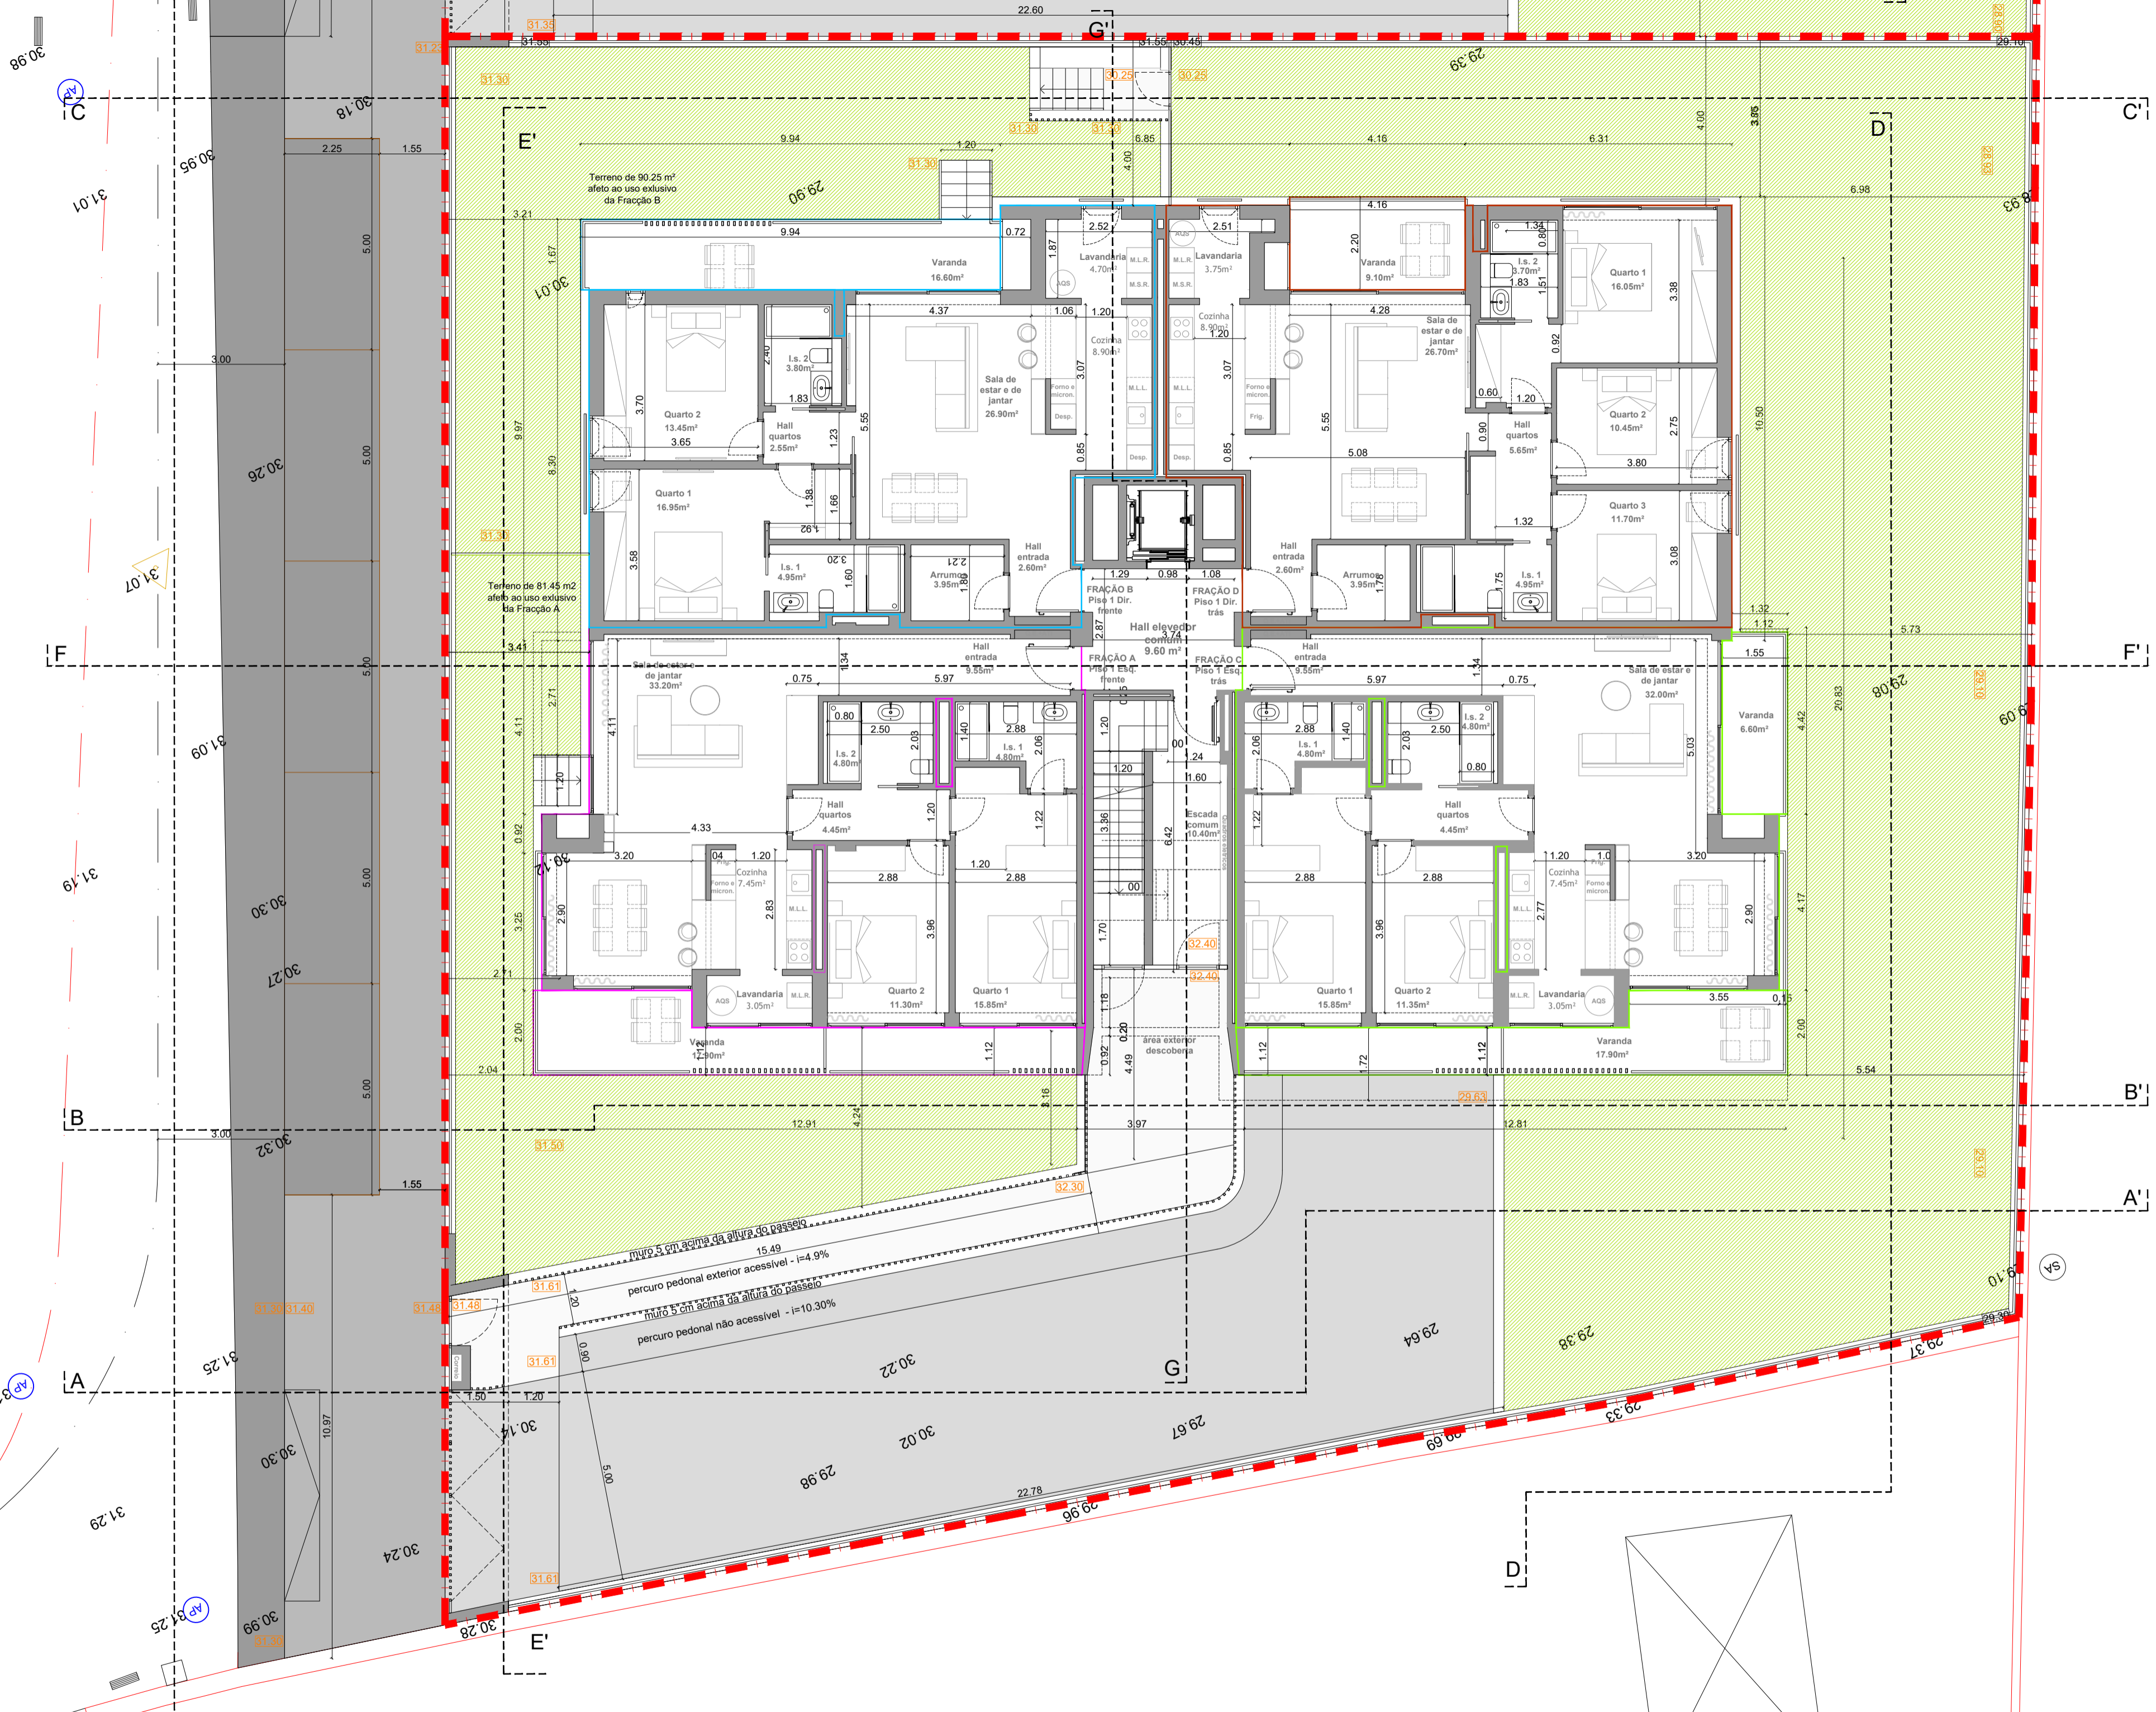

LEGENDA PAVIMENTOS BLOCO 1:

- Pavimento em cubo de granito de 11 cm - Área 161.85 m²
- Pavimento em lajetas de cimento - Área 39.15 m²
- Área ajardinada

MASSIMILIANO TUDISCO
ARQUITETO

Requerente: Construções Grasset, Unipessoal, Lda
Obra: Construção de um edifício multifamiliar - Bloco 1
Local: Bairro S. Roque - Vila Nova de Cerveira
nome des.: Planta piso 1

Licenciamento (Arquitectura)	escalas 1/100	n.º desenho 05/10
Proposta - 1ª Alteração	data 03.04.2026