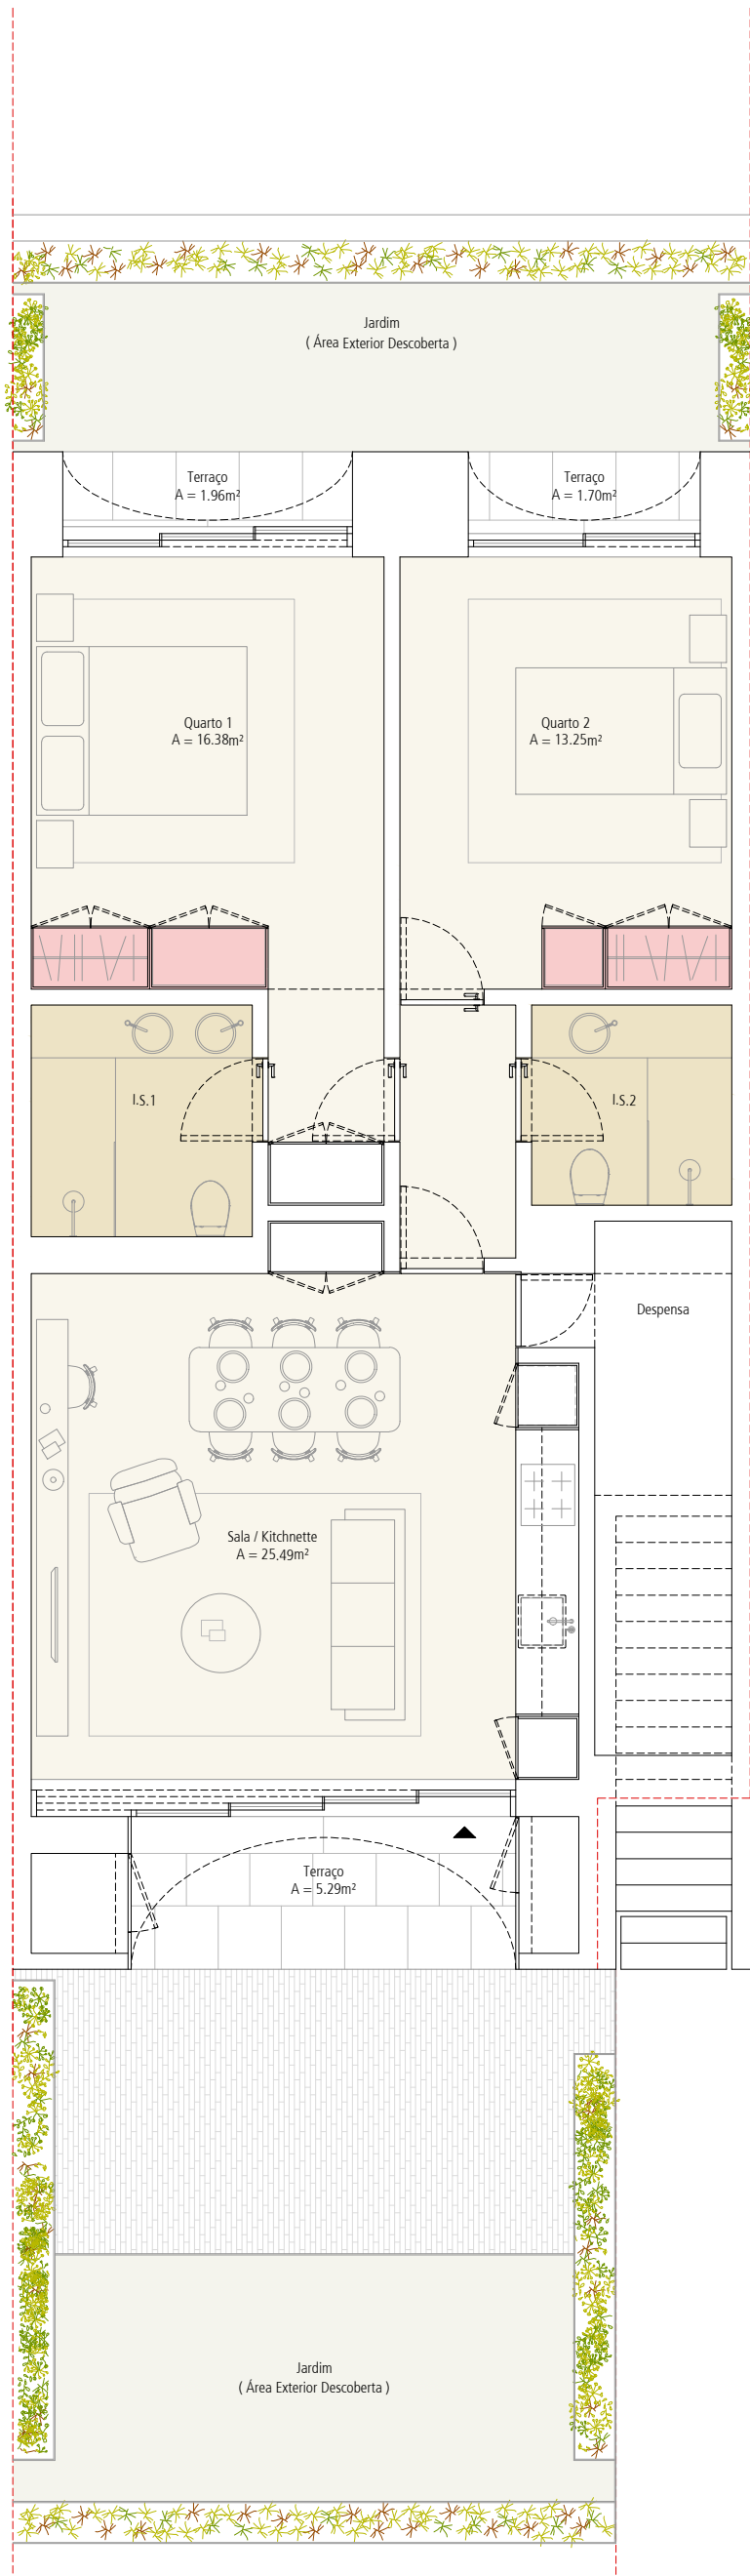

1  
0 1 2

Área Bruta Privativa . *Gross Private Area - 86m<sup>2</sup>*

Área Exterior . *Outdoor Area - 37m<sup>2</sup>*

Área Total . *Total Area - 96m<sup>2</sup>*

2 Quartos . *2 Bedrooms*

1 Arrecadação . *1 Storage*

2 Lugares Estacionamento . *2 Parking Space*