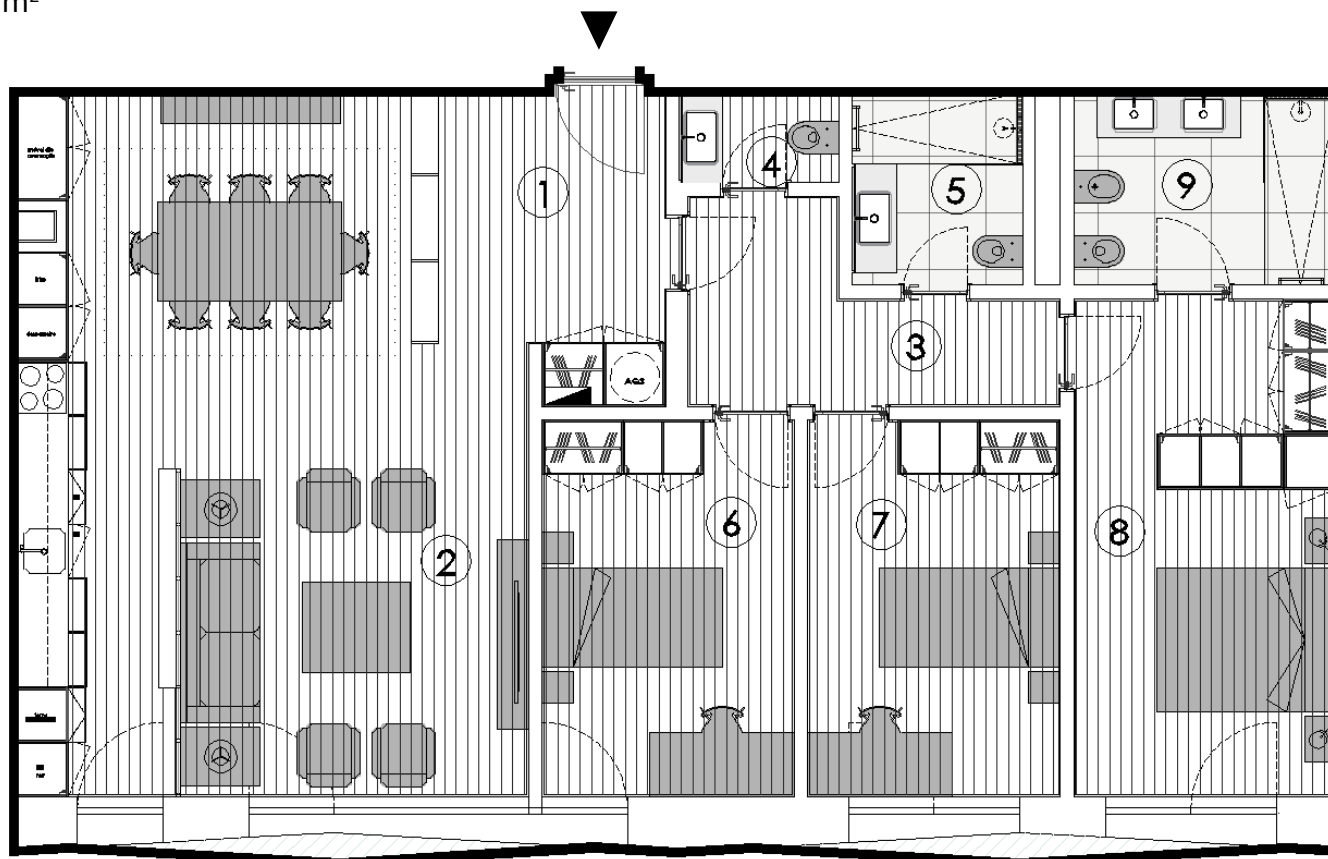

Piso 4 – FRAÇÃO AP – Tipologia T3

Área Bruta = 124,00 m²

* As plantas não estão à escala.

* As áreas apresentadas são aproximadas, indicativas e sem carácter contratual.

* Esta informação pode ser alterada por motivos técnicos ou comerciais.

Planta Piso -1

Planta Piso 4

		Área (m ²)
1	Átrio	8,27
2	Sala / Cozinha	41,52
3	Circulação	6,68
4	I.S. 1	1,70
5	I.S. 2	4,01
6	Quarto 1	11,96
7	Quarto 2	11,96
8	Suite	16,86
9	I.S. – Suite	6,09