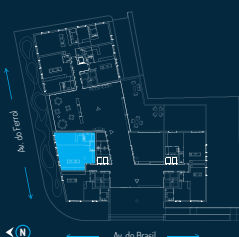

LEGACY

LIVING

T1

91.30m²

TIPOLOGIA

RÉS DO CHÃO

RE/MAX
MATOSINHOS