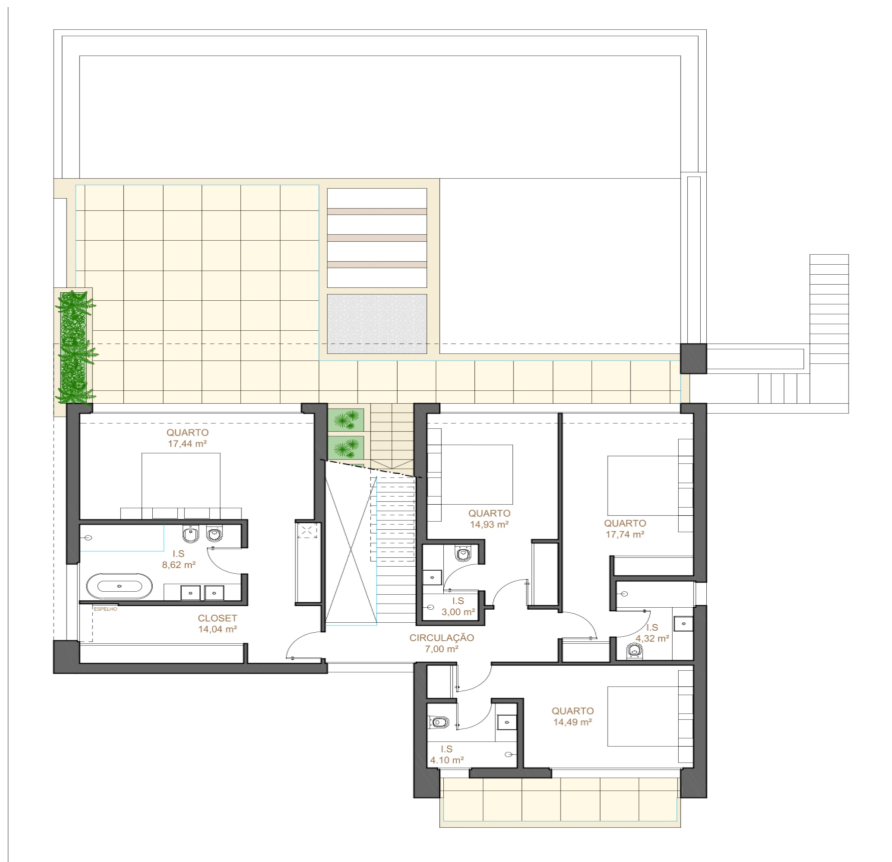

PLANTA DA CAVE - ÁREA: 219,74 m²

PLANTA DO PISO TÉRREO - ÁREA: 167,42 m²

PLANTA DO 1º PISO - ÁREA: 128,70 m²

PLANTA DA COBERTURA