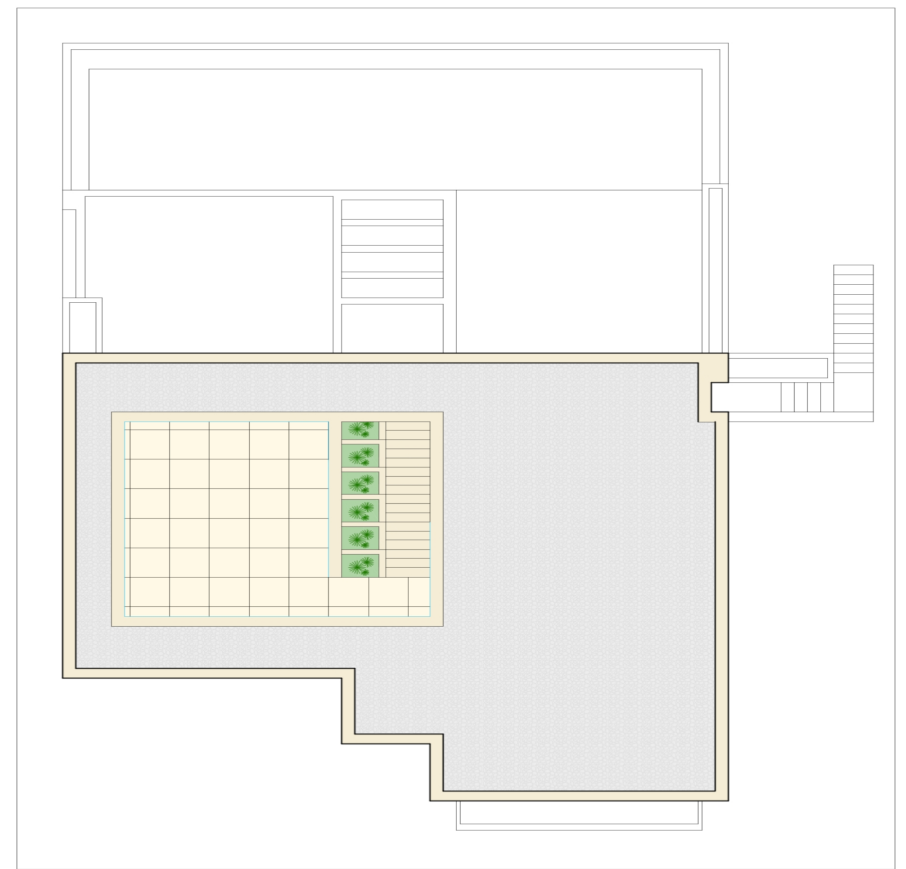

PLANTA DA CAVE - ÁREA: 219,74 m²

PLANTA DO PISO TÉRREO - ÁREA: 167,42 m²

PLANTA DO 1º PISO - ÁREA: 128,70 m²

PLANTA DA COBERTURA