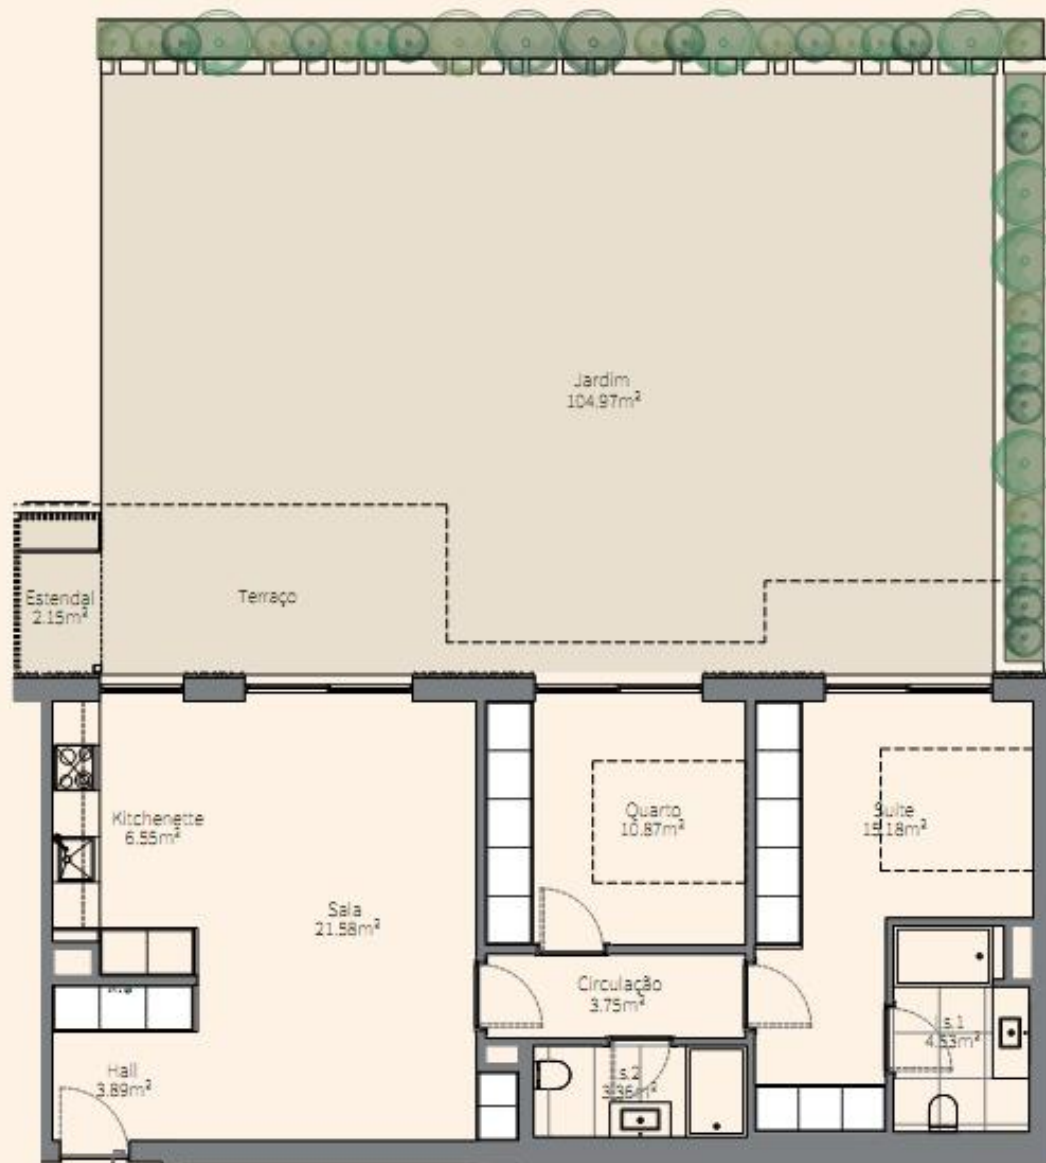

QA

Quinta do Altar

Talaíde • Oeiras

T2 A

Piso 0

ABC APARTAMENTO + EXTERIOR: **194,77 m²**ABC APARTAMENTO: **83,62 m²**ABC EXTERIOR: **111,16 m²**ESTACIONAMENTO: **1**ARRECADANÇA: **1**

Orientação Solar

POENTE

NASCENTE