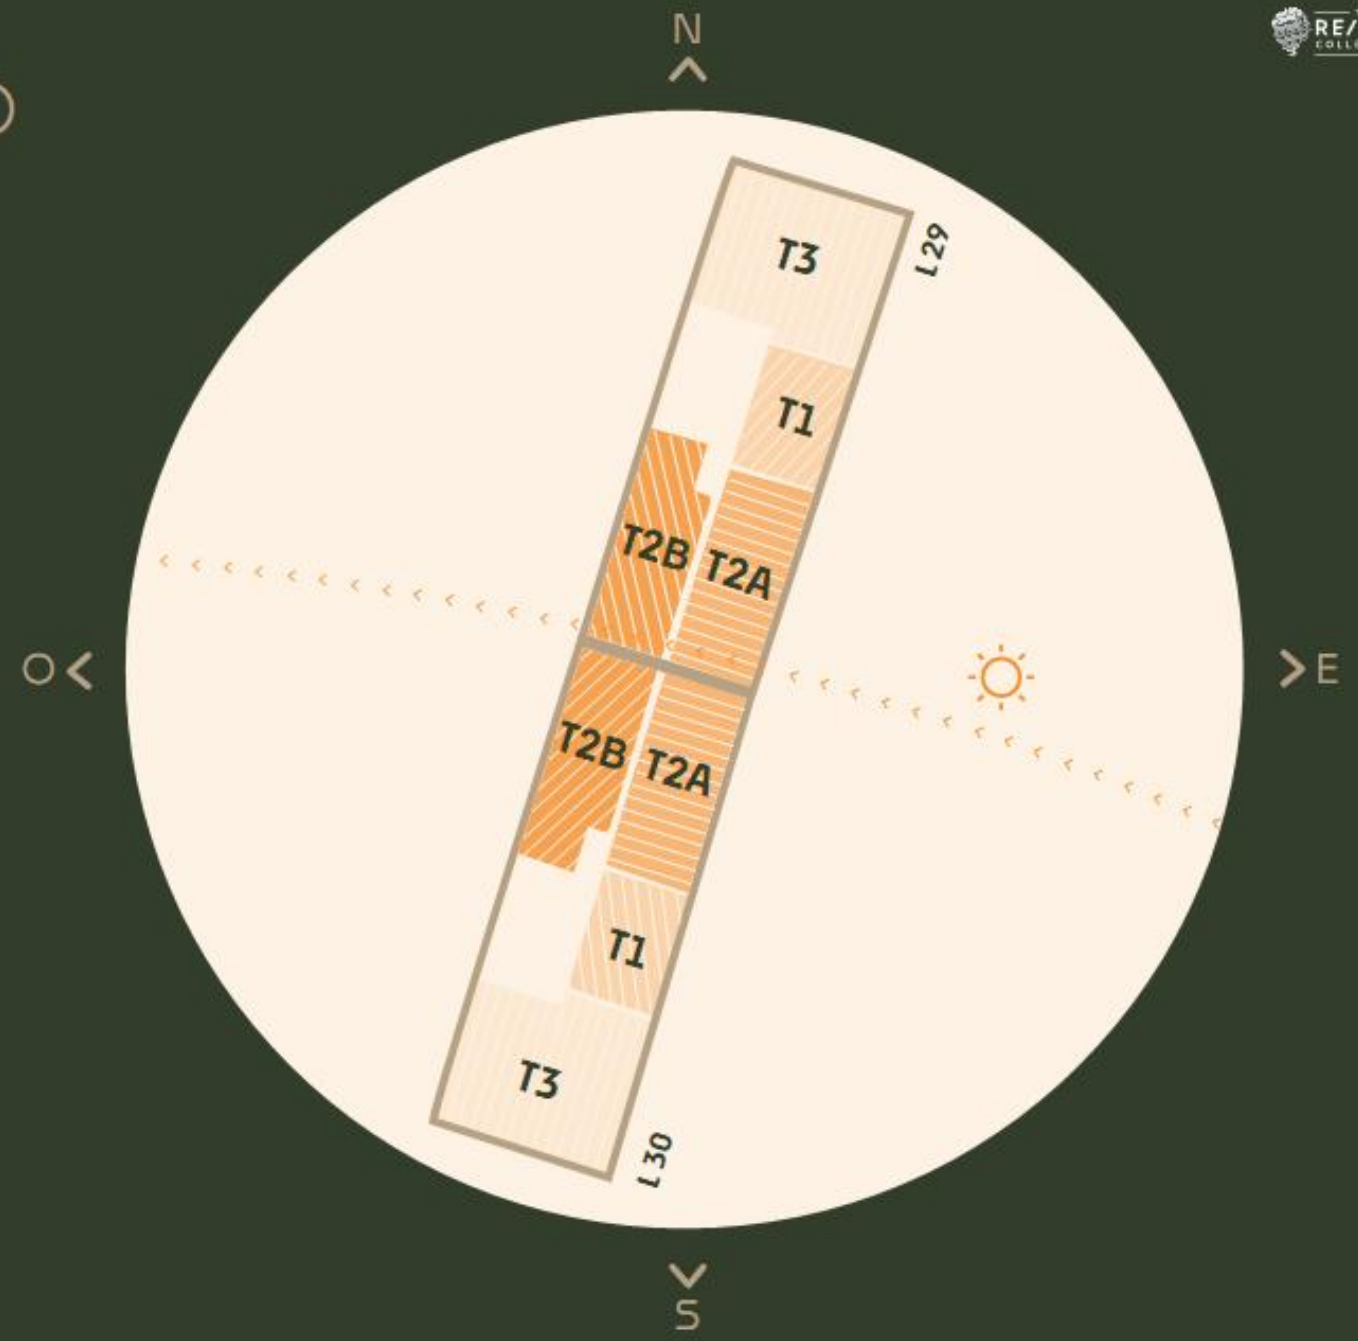

QA

Quinta do Altar

Talaíde • Oeiras

T2 A

Piso 0

ABC APARTAMENTO + EXTERIOR: **194,77 m²**ABC APARTAMENTO: **83,62 m²**ABC EXTERIOR: **111,16 m²**ESTACIONAMENTO: **1**ARRECADANÇA: **1**

Orientação Solar

POENTE

NASCENTE