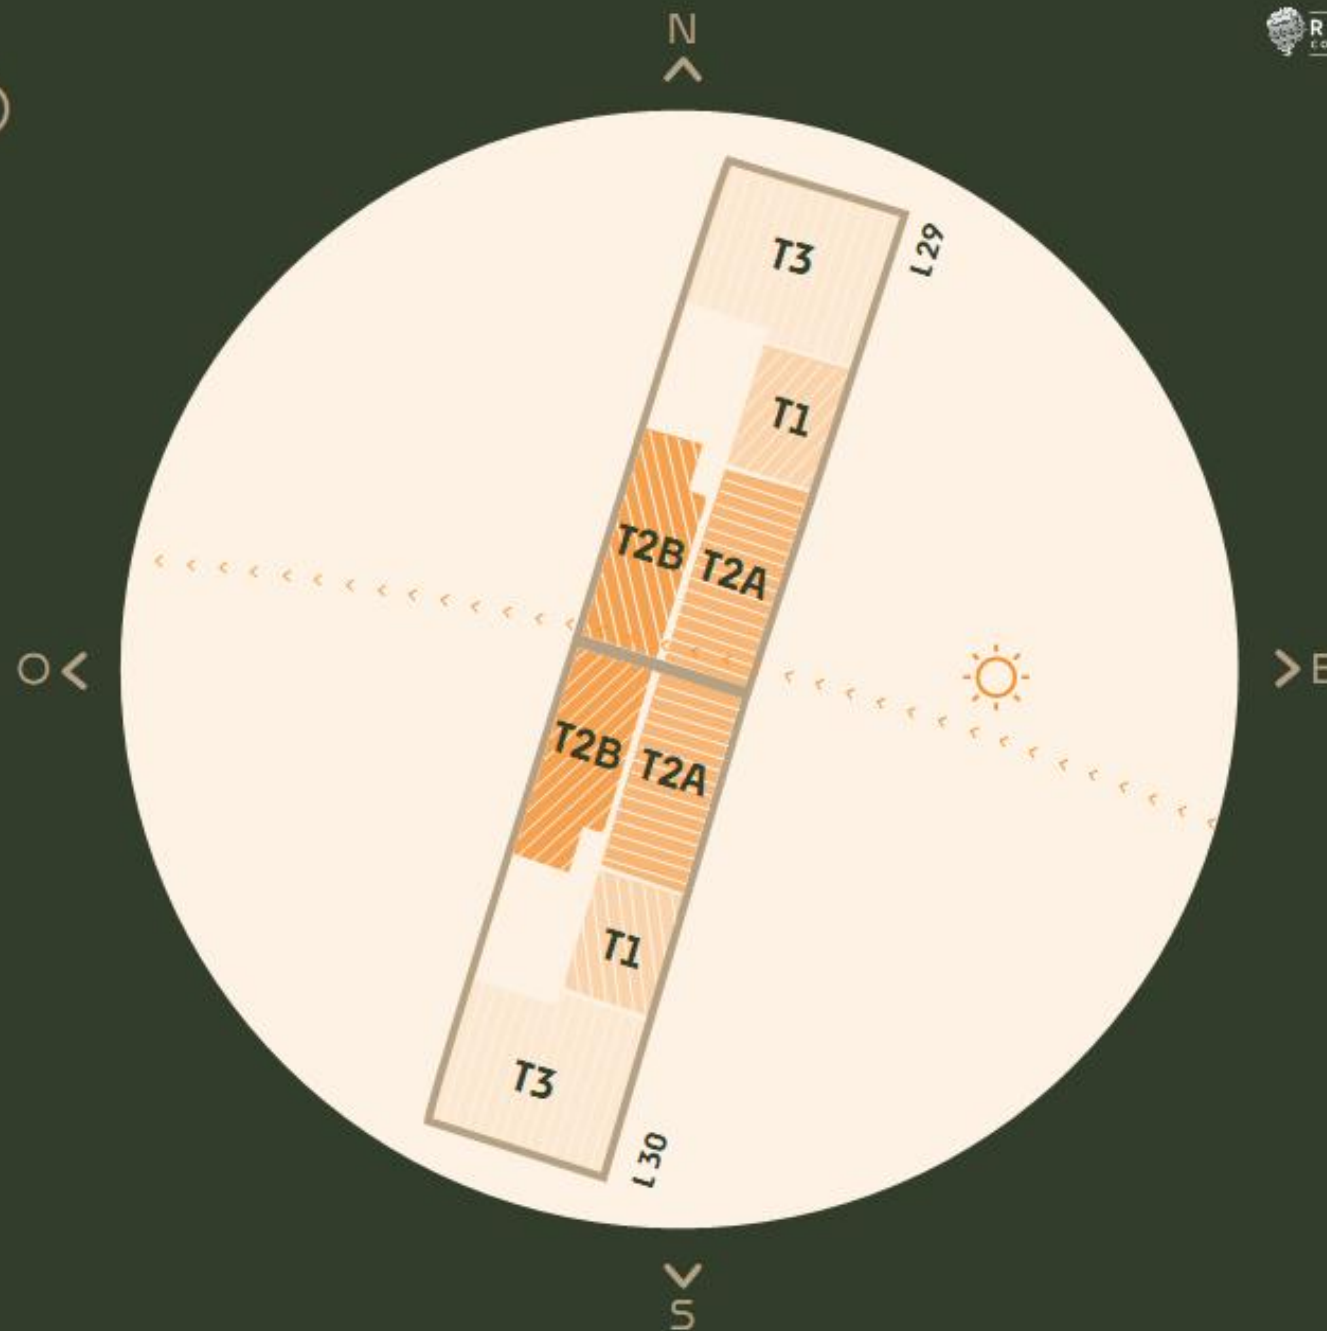

QA

Quinta do Altar

Talaíde • Oeiras

T2 B

Piso 1 a 4

ABC APARTAMENTO + EXTERIOR: **103,61 m²**ABC APARTAMENTO: **86,54 m²**ABC EXTERIOR: **17,07 m²**ESTACIONAMENTO: **1**ARRECADANÇA: **1**

Orientação Solar

POENTE

NASCENTE