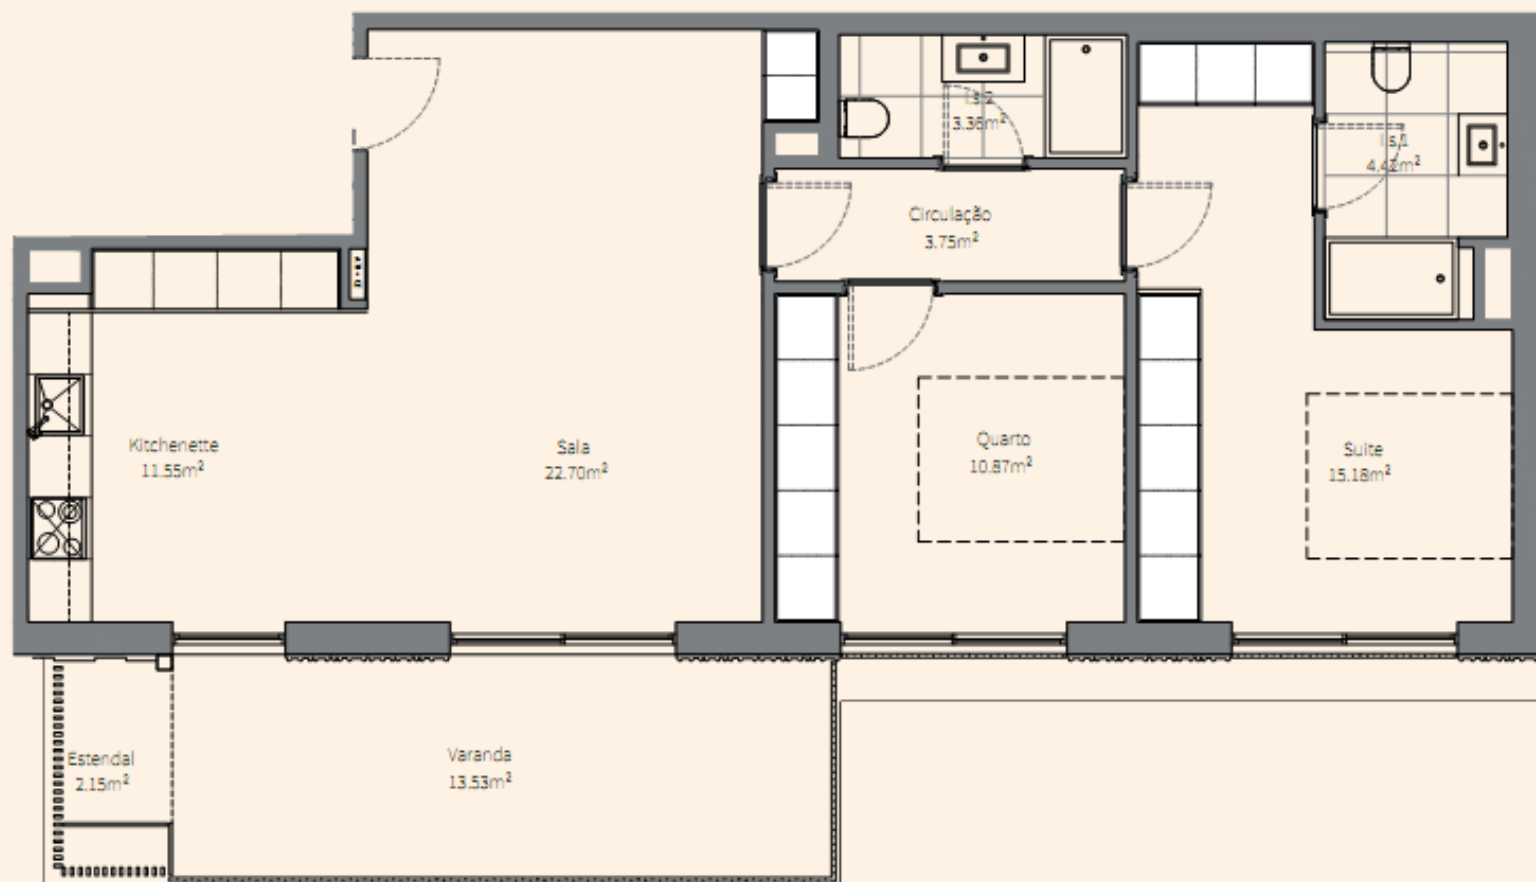

QA

Quinta do Altar

Talaíde • Oeiras

T2 B

Piso 1 a 4

ABC APARTAMENTO + EXTERIOR: **103,61 m²**ABC APARTAMENTO: **86,54 m²**ABC EXTERIOR: **17,07 m²**ESTACIONAMENTO: **1**ARRECADANÇA: **1**

Orientação Solar

POENTE

NASCENTE